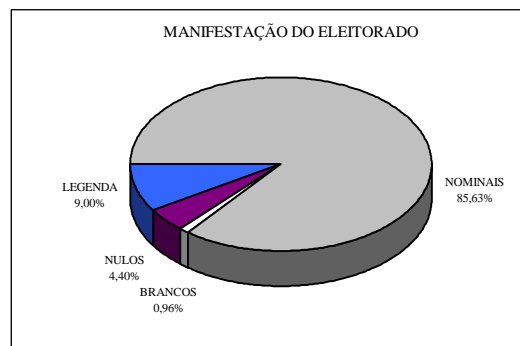

FONTE: TRE-CE

NOTA: OUTROS - INCLUI GRAUS DE INSTRUÇÃO DE 1º GRAU COMPLETO A NÃO INFORMADO.

VIÇOSA DO CEARÁ

2. MANIFESTAÇÃO DO ELEITORADO

2.1. ELEIÇÃO MAJORITÁRIA - PREFEITO

VOTOS	QUANT.	%
NOMINAIS	23.241	91,50%
BRANCOS	267	1,05%
NULOS	1.893	7,45%
TOTAL APURADO	25.401	100,00%

FONTE: TRE-CE

ELEITORES	QUANT.	%
COMPARECIMENTO	25.401	81,48%
ABSTENÇÃO	5.773	18,52%
APTOS	31.174	100,00%

FONTE: TRE-CE

2.2. ELEIÇÃO PROPORCIONAL - VEREADOR

VOTOS	QUANT.	%
NOMINAIS	21.752	85,63%
BRANCOS	245	0,96%
NULOS	1.117	4,40%
LEGENDA	2.287	9,00%
TOTAL APURADO	25.401	100,00%

FONTE: TRE-CE

ELEITORES	QUANT.	%
COMPARECIMENTO	25.401	81,48%
ABSTENÇÃO	5.773	18,52%
APTOS	31.174	100,00%

FONTE: TRE-CE

VIÇOSA DO CEARÁ

3. DESEMPENHO PARTIDÁRIO

3.1. ELEIÇÃO MAJORITÁRIA - PREFEITO

(1)	PARTIDO / COLIGAÇÃO	VOTOS	%
A	PSD/PSDB	14.297	61,52%
B	PFL/PPS/PDT/PTB/PPB	8.944	38,48%
TOTAL		23.241	100,00%

FONTE: TRE-CE

(1) LEGENDA UTILIZADA NO GRÁFICO.

3.2. ELEIÇÃO PROPORCIONAL - VEREADOR

(1)	PARTIDO / COLIGAÇÃO	VOTOS		TOTAL	%
		NOMINAIS	LEGENDA		
A	PSD/PSDB	13.601	1.288	14.889	61,94%
B	PFL/PPS/PDT/PTB/PPB	6.951	926	7.877	32,77%
C	PT/PSB	1.200	73	1.273	5,30%
TOTAL		21.752	2.287	24.039	100,00%