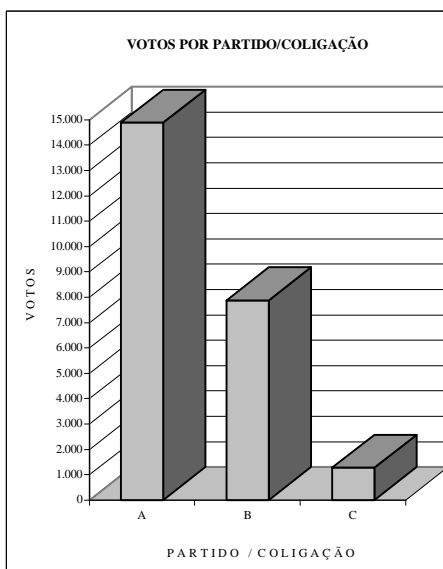

FONTE: TRE-CE

ELEITORES	QUANT.	%
COMPARECIMENTO	25.401	81,48%
ABSTENÇÃO	5.773	18,52%
APTOS	31.174	100,00%

FONTE: TRE-CE

2.2. ELEIÇÃO PROPORCIONAL - VEREADOR

VOTOS	QUANT.	%
NOMINAIS	21.752	85,63%
BRANCOS	245	0,96%
NULOS	1.117	4,40%
LEGENDA	2.287	9,00%
TOTAL APURADO	25.401	100,00%

FONTE: TRE-CE

ELEITORES	QUANT.	%
COMPARECIMENTO	25.401	81,48%
ABSTENÇÃO	5.773	18,52%
APTOS	31.174	100,00%

FONTE: TRE-CE

VIÇOSA DO CEARÁ

3. DESEMPENHO PARTIDÁRIO

3.1. ELEIÇÃO MAJORITÁRIA - PREFEITO

(1)	PARTIDO / COLIGAÇÃO	VOTOS	%
A	PSD/PSDB	14.297	61,52%
B	PFL/PPS/PDT/PTB/PPB	8.944	38,48%
TOTAL		23.241	100,00%

FONTE: TRE-CE

(1) LEGENDA UTILIZADA NO GRÁFICO.

3.2. ELEIÇÃO PROPORCIONAL - VEREADOR

(1)	PARTIDO / COLIGAÇÃO	VOTOS		TOTAL	%
		NOMINAIS	LEGENDA		
A	PSD/PSDB	13.601	1.288	14.889	61,94%
B	PFL/PPS/PDT/PTB/PPB	6.951	926	7.877	32,77%
C	PT/PSB	1.200	73	1.273	5,30%
TOTAL		21.752	2.287	24.039	100,00%