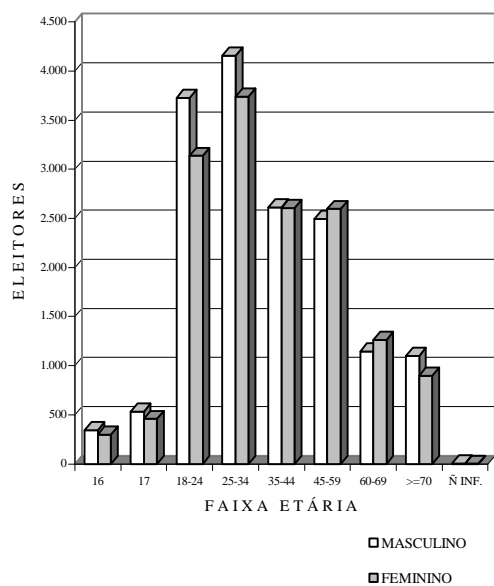

VIÇOSA DO CEARÁ

1. PERFIL DO ELEITORADO

1.1. ELEITORES POR FAIXA ETÁRIA E SEXO

FAIXA ETÁRIA (ANOS)	SEXO			TOTAL
	MASC.	FEM.	Ñ INF.	
16	345	300	0	645
17	534	457	0	991
18-24	3.725	3.137	0	6.862
25-34	4.154	3.738	4	7.896
35-44	2.611	2.605	21	5.237
45-59	2.495	2.596	24	5.115
60-69	1.147	1.264	13	2.424
>=70	1.101	896	2	1.999
Ñ INF.	4	1	0	5
TOTAL	16.116	14.994	64	31.174

FONTE: TRE-CE

1.2. ELEITORES POR GRAU DE INSTRUÇÃO

GRAU DE INSTRUÇÃO	ELEITORES	%
ANALFABETO	8.039	25,79%
LÊ E ESCRIVE	14.970	48,02%
1º GRAU INCOMPLETO	6.398	20,52%
1º GRAU COMPLETO	415	1,33%
2º GRAU INCOMPLETO	612	1,96%
2º GRAU COMPLETO	426	1,37%
SUP. INCOMPLETO	65	0,21%
SUP. COMPLETO	111	0,36%
NÃO INFORMADO	138	0,44%
TOTAL	31.174	100,00%