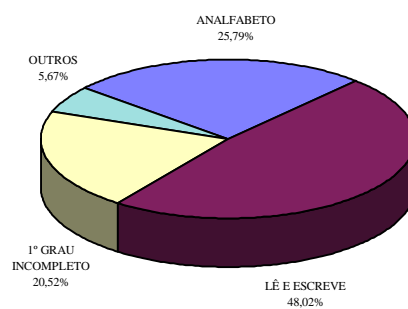

VIÇOSA DO CEARÁ

1. PERFIL DO ELEITORADO

1.1. ELEITORES POR FAIXA ETÁRIA E SEXO

FAIXA ETÁRIA (ANOS)	SEXO			TOTAL
	MASC.	FEM.	Ñ INF.	
16	345	300	0	645
17	534	457	0	991
18-24	3.725	3.137	0	6.862
25-34	4.154	3.738	4	7.896
35-44	2.611	2.605	21	5.237
45-59	2.495	2.596	24	5.115
60-69	1.147	1.264	13	2.424
>=70	1.101	896	2	1.999
Ñ INF.	4	1	0	5
TOTAL	16.116	14.994	64	31.174

FONTE: TRE-CE

1.2. ELEITORES POR GRAU DE INSTRUÇÃO

GRAU DE INSTRUÇÃO	ELEITORES	%
ANALFABETO	8.039	25,79%
LÊ E ESCRIVE	14.970	48,02%
1º GRAU INCOMPLETO	6.398	20,52%
1º GRAU COMPLETO	415	1,33%
2º GRAU INCOMPLETO	612	1,96%
2º GRAU COMPLETO	426	1,37%
SUP. INCOMPLETO	65	0,21%
SUP. COMPLETO	111	0,36%
NÃO INFORMADO	138	0,44%
TOTAL	31.174	100,00%

FONTE: TRE-CE

NOTA: OUTROS - INCLUI GRAUS DE INSTRUÇÃO DE 1º GRAU COMPLETO A NÃO INFORMADO.

VIÇOSA DO CEARÁ

2. MANIFESTAÇÃO DO ELEITORADO

2.1. ELEIÇÃO MAJORITÁRIA - PREFEITO

VOTOS	QUANT.	%
NOMINAIS	23.241	91,50%
BRANCOS	267	1,05%
NULOS	1.893	7,45%
TOTAL APURADO	25.401	100,00%