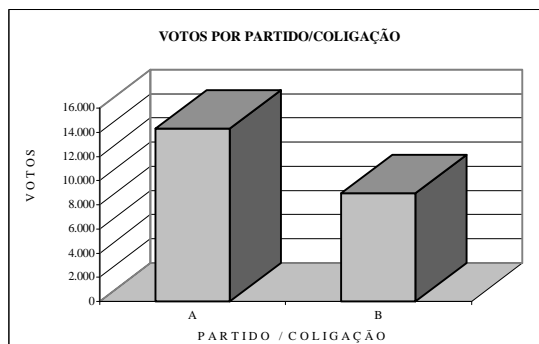

FONTE: TRE-CE

ELEITORES	QUANT.	%
COMPARECIMENTO	25.401	81,48%
ABSTENÇÃO	5.773	18,52%
APTOS	31.174	100,00%

FONTE: TRE-CE

VIÇOSA DO CEARÁ

3. DESEMPENHO PARTIDÁRIO

3.1. ELEIÇÃO MAJORITÁRIA - PREFEITO

(1)	PARTIDO / COLIGAÇÃO	VOTOS	%
A	PSD/PSDB	14.297	61,52%
B	PFL/PPS/PDT/PTB/PPB	8.944	38,48%
TOTAL		23.241	100,00%

FONTE: TRE-CE

(1) LEGENDA UTILIZADA NO GRÁFICO.

3.2. ELEIÇÃO PROPORCIONAL - VEREADOR

(1)	PARTIDO / COLIGAÇÃO	VOTOS		TOTAL	%
		NOMINAIS	LEGENDA		
A	PSD/PSDB	13.601	1.288	14.889	61,94%
B	PFL/PPS/PDT/PTB/PPB	6.951	926	7.877	32,77%
C	PT/PSB	1.200	73	1.273	5,30%
TOTAL		21.752	2.287	24.039	100,00%